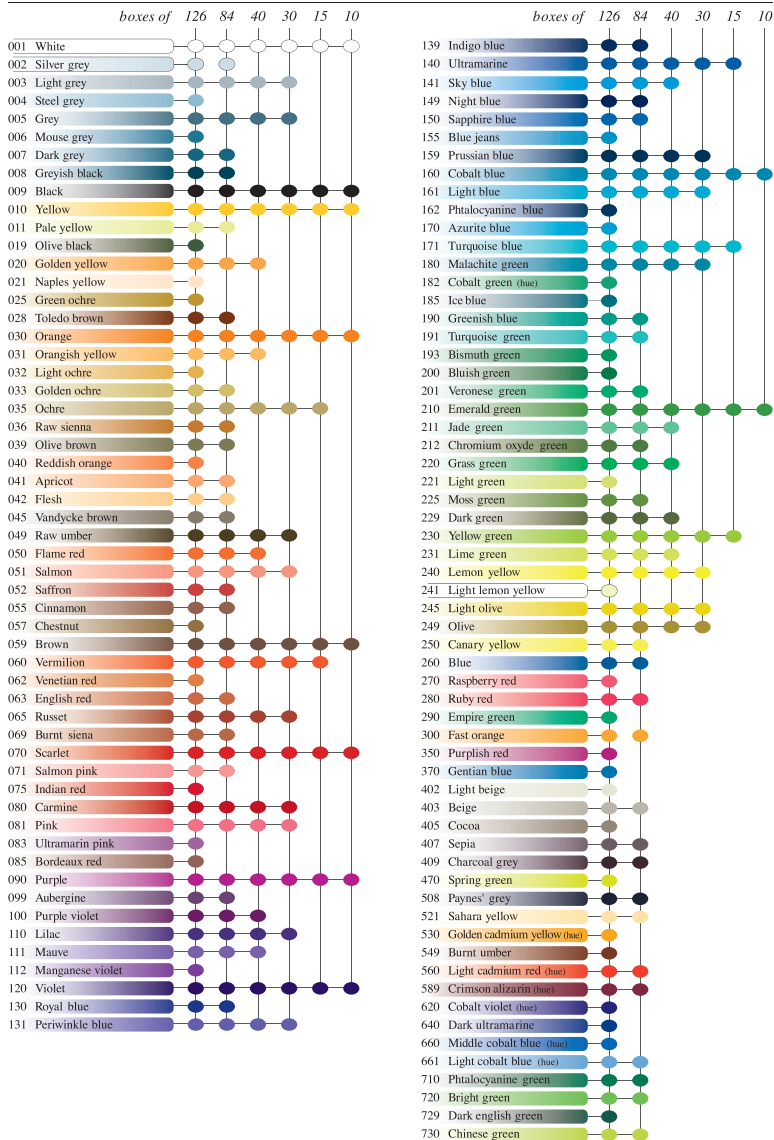

# CARAN D'ACHE

## ネオカラー II

### NEOCOLOR® II COLOUR CHART

#### Metallic colours boxes of 126 84