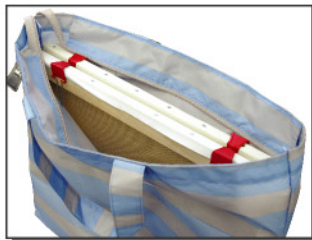

# CANVAS TOTE. flink™

クルクルッとまるめて  
コンパクトに持ち運べる！  
キャンバスサイズの  
ポータブルバッグ新発売

**holbein**

HOLBEIN ART MATERIALS INC.

**ROOTOTE.**

Collaboration

### ●アウトサイドポケット

外側にはポケットがF6には3つ、F8には4つ付いています。ポケットティッシュやハンカチなど、すぐに取り出したいものの収納に最適です。

### ●トップジッパー

中身がこぼれ出ないように、口元にファスナーがついています。張りキャンバスやスケッチブックを持ち運ぶのはもちろん、普段のお買い物だけでなく、小旅行やかさばる着替えの収納などにも最適です。