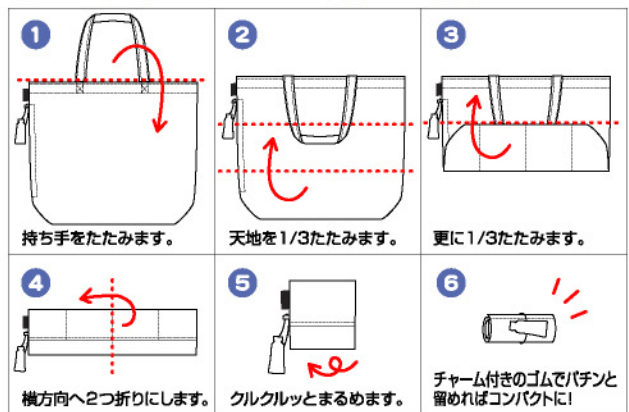

キャンバストート フリンクのたたみ方(F6・F8共通)

商品名	キャンバストートフリンク F6	キャンバストートフリンク F8
サイズ	W410×H490×D100mm	W560×H460×D100mm
容量	約15ℓ	約21ℓ
耐荷重	約6kg	約8kg
カラー	Gray×Light Blue (グレー×ライトブルー)	
素材	ポリエステル	
生産国	中国製	
発注番号	140 514	140 515
価格	税込¥3,150(本体¥3,000)	税込¥3,465(本体¥3,300)
JAN	4938331 148442	4938331 148459
単位	1	1

ROOTOTE(ルートート)

「ルーポケット」が目印の2001年に誕生したトートバック専門ブランド。使用シーンに最適な大きさや形、豊富なデザインバリエーションがあります。また、限定品やコラボレーション企画も多数展開している元気なブランドです。
ROOTOTE.jp

※商品は改良のため予告なく仕様変更する場合があります。
※印刷物のため、色調は多少異なります。※価格は2011年11月現在の価格です。

holbein HOLBEIN ART MATERIALS INC.